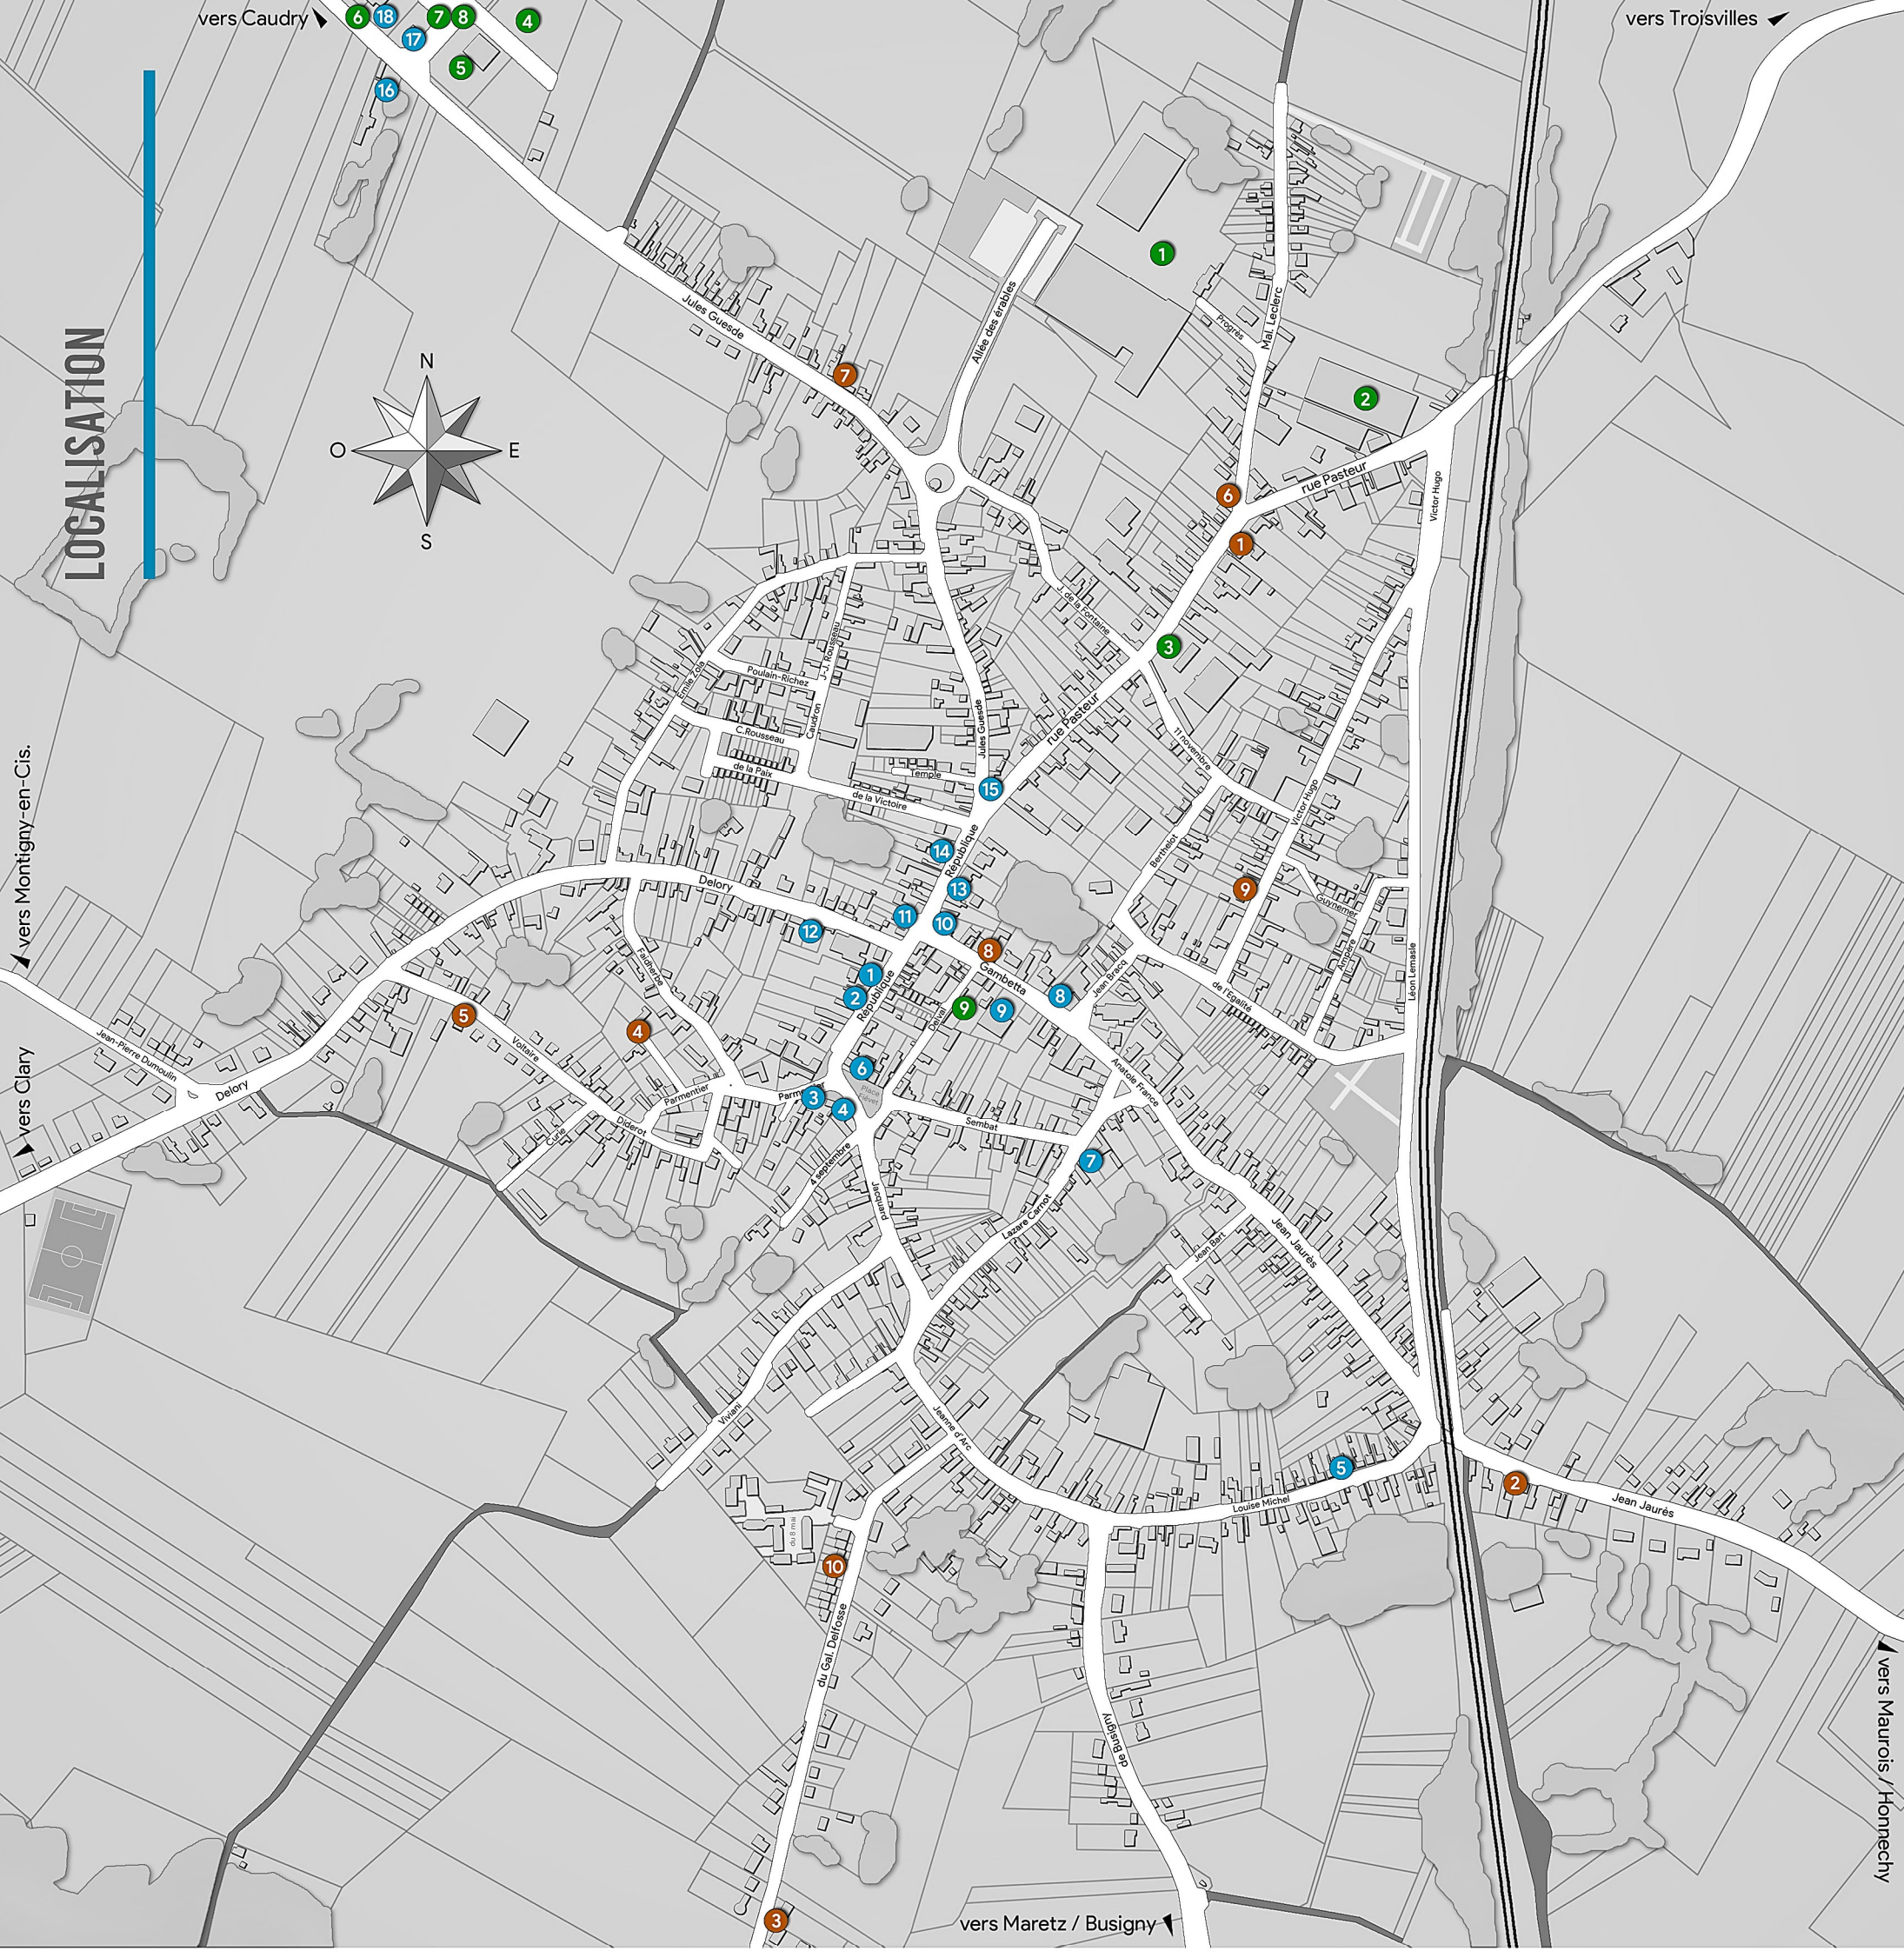

LOCALISATION

COMMERCES

- 1 - Boucherie chevaline
- 2 - Envisage coiffure
- 3 - Pizzeria « Au feu de bois »
- 4 - Boulangerie Réal
- 5 - Tandem coiffure
- 6 - Café tabac P.M.U. « L'Alpha Bar »
- 7 - Ô spassion
- 8 - Chocolats Diot
- 9 - Coccinelle
- 10 - Epicerie « chez Alain »
- 11 - Pharmacie Enderlé
- 12 - La Poste
- 13 - La frite d'autrefois
- 14 - Coiff' Agnès
- 15 - Capucine (fleuriste)
- 16 - Discothèque « Time Club »
- 17 - Station de lavage auto
- 18 - Quad Loisirs 59

ENTREPRISES

- 1 - NICOLS France
- 2 - DYLCO
- 3 - HYODALL Funéraire
- 4 - Dupas Lebeda
- 5 - Ets. DAVID
- 6 - Torréfaction service
- 7 - Bois & Home
- 8 - Groupe CARRE
- 9 - E-Tec Etiquettes